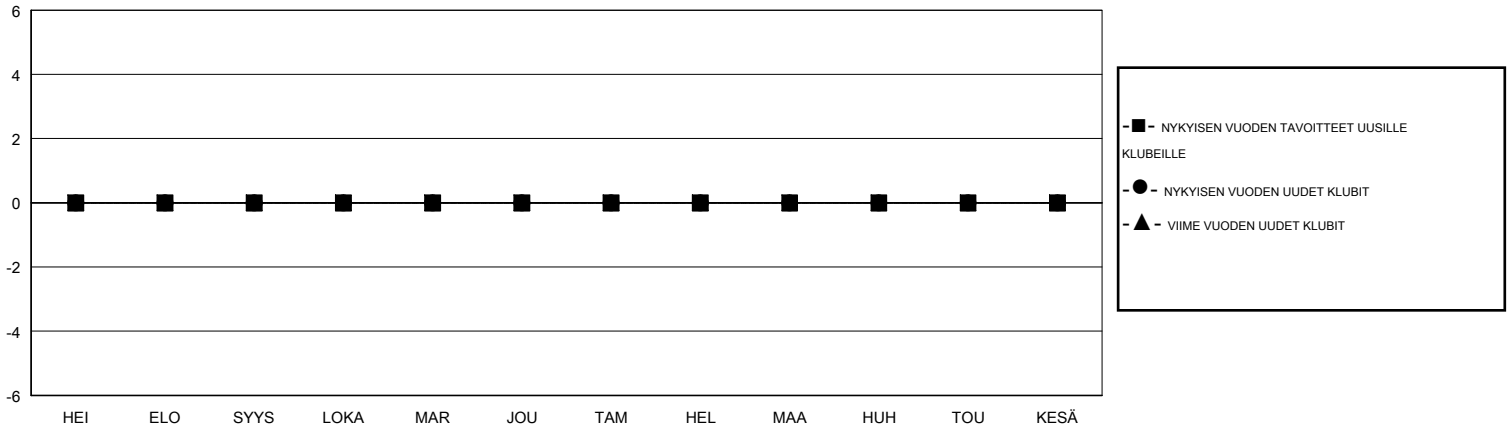

TAVOITTEET JA UUDET KLUBIT, KUMULATIIVINEN

TAVOITTEET JA JÄSENET, KUMULATIIVINEN

LAKKAUTETUT KLUBIT: 0

17 CLUBS OF 41 LISÄNNYT YHDEN TAI USEAMMAN UUTTA JÄSENTÄ

SUKUPUOLIJAKAUMA

MIES 787 (72.40%)
NAINEN 300 (27.60%)