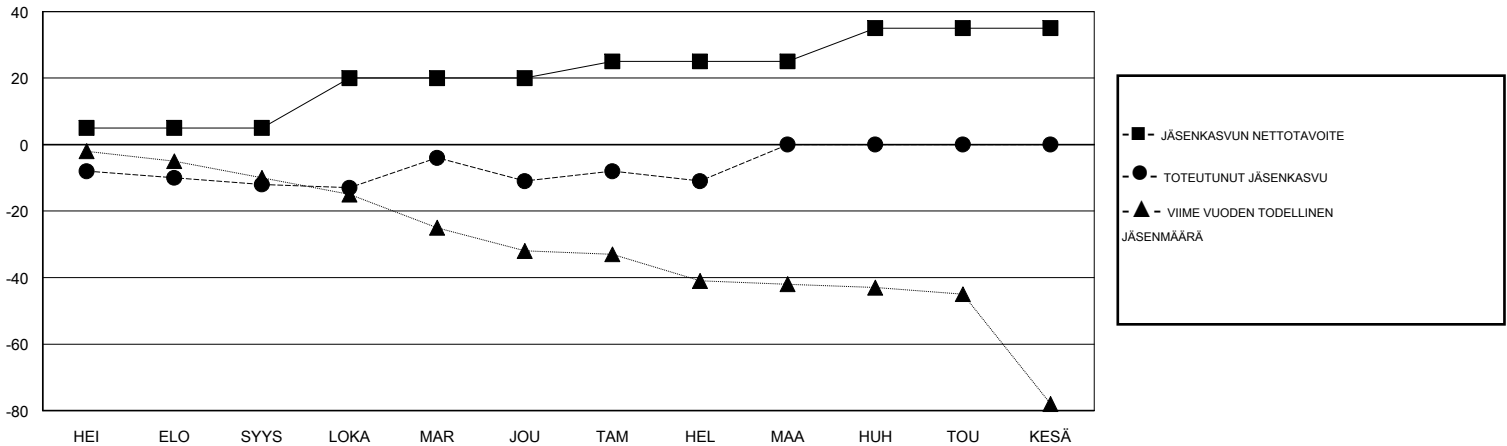

MONTHLY MEMBERSHIP PROGRESS REPORT

District 107 L

Results as of: 02/28/2019

GMT: ANTTI FORSELL

SIJAINI FINLAND

GMT VAALIPIIRI

Klubit				jäsentä			
TULOKSET 2018-2019				TULOKSET 2018-2019			
NELJÄNNES	UUDEN KLUBIN TAVOITE	UUDET KLUBIT	LOPETETUT KLUBIT	NELJÄNNES	JÄSENKASVUN NETTOTAVOITE	TOTEUTUNUT JÄSENKASVU	POISTETUT JÄSENET (mukaan lukien siirrot)
HEI/ELO/SYYS	0	0	0	HEI/ELO/SYYS	5	8	18
LOKA/MAR/JOU	0	0	0	LOKA/MAR/JOU	15	22	19
TAM/HEL/MAA	0	0	0	TAM/HEL/MAA	5	13	11
HUH/TOU/KESÄ	0	0	0	HUH/TOU/KESÄ	10	0	0

TAVOITTEET JA UUDET KLUBIT, KUMULATIIVINEN

TAVOITTEET JA JÄSENET, KUMULATIIVINEN

LAKKAUTETUT KLUBIT: 0

17 CLUBS OF 41 LISÄNNYT YHDEN TAI USEAMMAN UUTTA JÄSENTÄ

SUKUPUOLIJAKAUMA

MIES 787 (72.40%)
NAINEN 300 (27.60%)